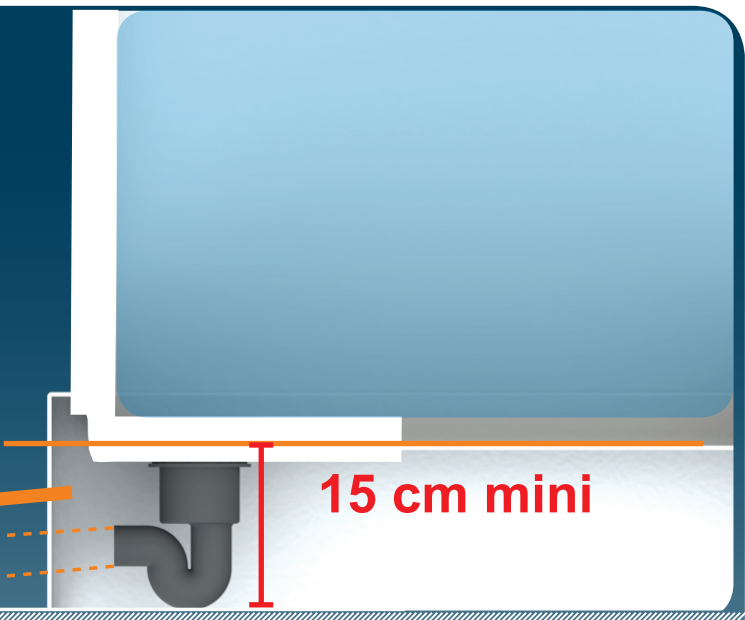

CE

4

5

6

7

8

SANIVITE/SANIPUMP 2

V35
EN 12050-2
T°max: 60°C (5 min/h)
220-240V 50-60Hz
400W 1.7A IP44
6,4Kg