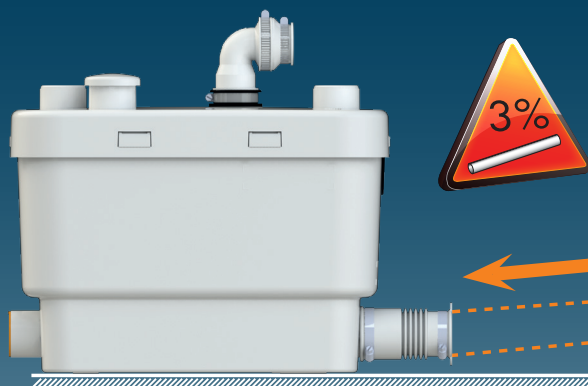

VITE / PUMP 2
1760 04.17

SFA

SANIVITE®

SANIPUMP2®

- | | | | | | |
|----|--------------------------------|----|--------------------------------------|----|-------------------------------|
| FR | NOTICE D'INSTALLATION | SE | INSTALLATIONSANVISNING | RO | MANUAL DE INSTALARE |
| UK | INSTALLATION INSTRUCTIONS | DK | INSTALLATIONSVEJLEDNING | CZ | NÁVOD K INSTALACI A POUŽÍVÁNÍ |
| DE | INSTALLATIONSHINWEISE | NO | INSTALLASJONSANVISING | TR | KURULUM KILAVUZU |
| IT | ISTRUZIONI PER L'INSTALLAZIONE | FI | ASENNUSOHJEET | CN | 用户应保留安装指南以备用 |
| ES | MANUAL DE INSTALACIÓN | HU | FELSZERELÉSI ÉS KEZELÉSI ÚTMUTATÓ | KR | 설치내용서 |
| BR | PT MANUAL DE INSTALAÇÃO | PL | INSTRUKCJA INSTALACJI | HR | UPUTA ZA INSTALACIJU |
| NL | INSTALLATIE VOORSCHRIFTEN | RU | ИНСТРУКЦИЯ ПО МОНТАЖУ И ЭКСПЛУАТАЦИИ | AR | بى ئىرتىلا قىرط |

CE

4

5

6

7

8

SANIVITE/SANIPUMP 2

V35
EN 12050-2
T°max: 60°C (5 min/h)
220-240V 50-60Hz
400W 1.7A IP44
6,4Kg