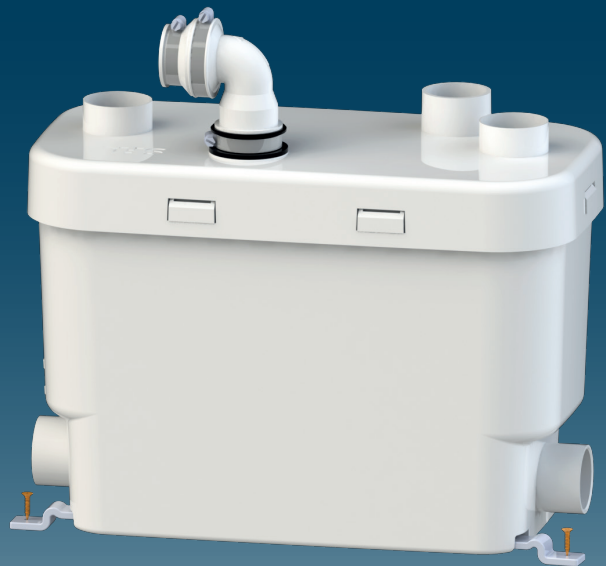

VITE / PUMP 2
1760 04.17

SFA

SANIVITE®

SANIPUMP2®

- | | | | | | |
|----|--------------------------------|----|--------------------------------------|----|-------------------------------|
| FR | NOTICE D'INSTALLATION | SE | INSTALLATIONSANVISNING | RO | MANUAL DE INSTALARE |
| UK | INSTALLATION INSTRUCTIONS | DK | INSTALLATIONSVEJLEDNING | CZ | NÁVOD K INSTALACI A POUŽÍVÁNÍ |
| DE | INSTALLATIONSHINWEISE | NO | INSTALLASJONSANVISING | TR | KURULUM KILAVUZU |
| IT | ISTRUZIONI PER L'INSTALLAZIONE | FI | ASENNUSOHJEET | CN | 用户应保留安装指南以备用 |
| ES | MANUAL DE INSTALACIÓN | HU | FELSZERELÉSI ÉS KEZELÉSI ÚTMUTATÓ | KR | 설치내용서 |
| BR | PT MANUAL DE INSTALAÇÃO | PL | INSTRUKCJA INSTALACJI | HR | UPUTA ZA INSTALACIJU |
| NL | INSTALLATIE VOORSCHRIFTEN | RU | ИНСТРУКЦИЯ ПО МОНТАЖУ И ЭКСПЛУАТАЦИИ | AR | بى ئىرتىلا قىرط |

CE

4

5

6

7

8

SANIVITE/SANIPUMP 2

V35
EN 12050-2
T°max: 60°C (5 min/h)
220-240V 50-60Hz
400W 1.7A IP44
6,4Kg