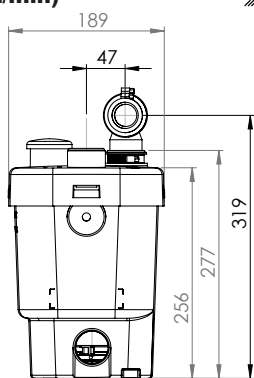

CE

4

5

6

7

8

SANIVITE/SANIPUMP 2

V35
EN 12050-2
T°max: 60°C (5 min/h)
220-240V 50-60Hz
400W 1.7A IP44
6,4Kg