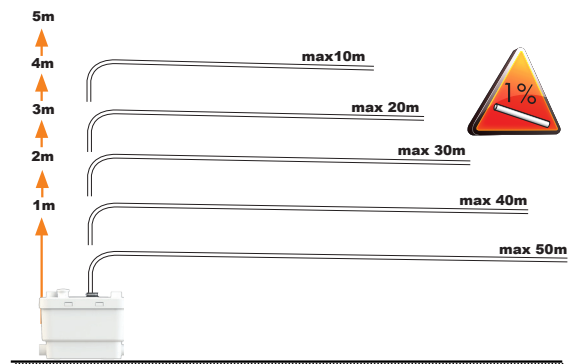

CE

4

5

6

7

8

SANIVITE/SANIPUMP 2

V35
EN 12050-2
T°max: 60°C (5 min/h)
220-240V 50-60Hz
400W 1.7A IP44
6,4Kg