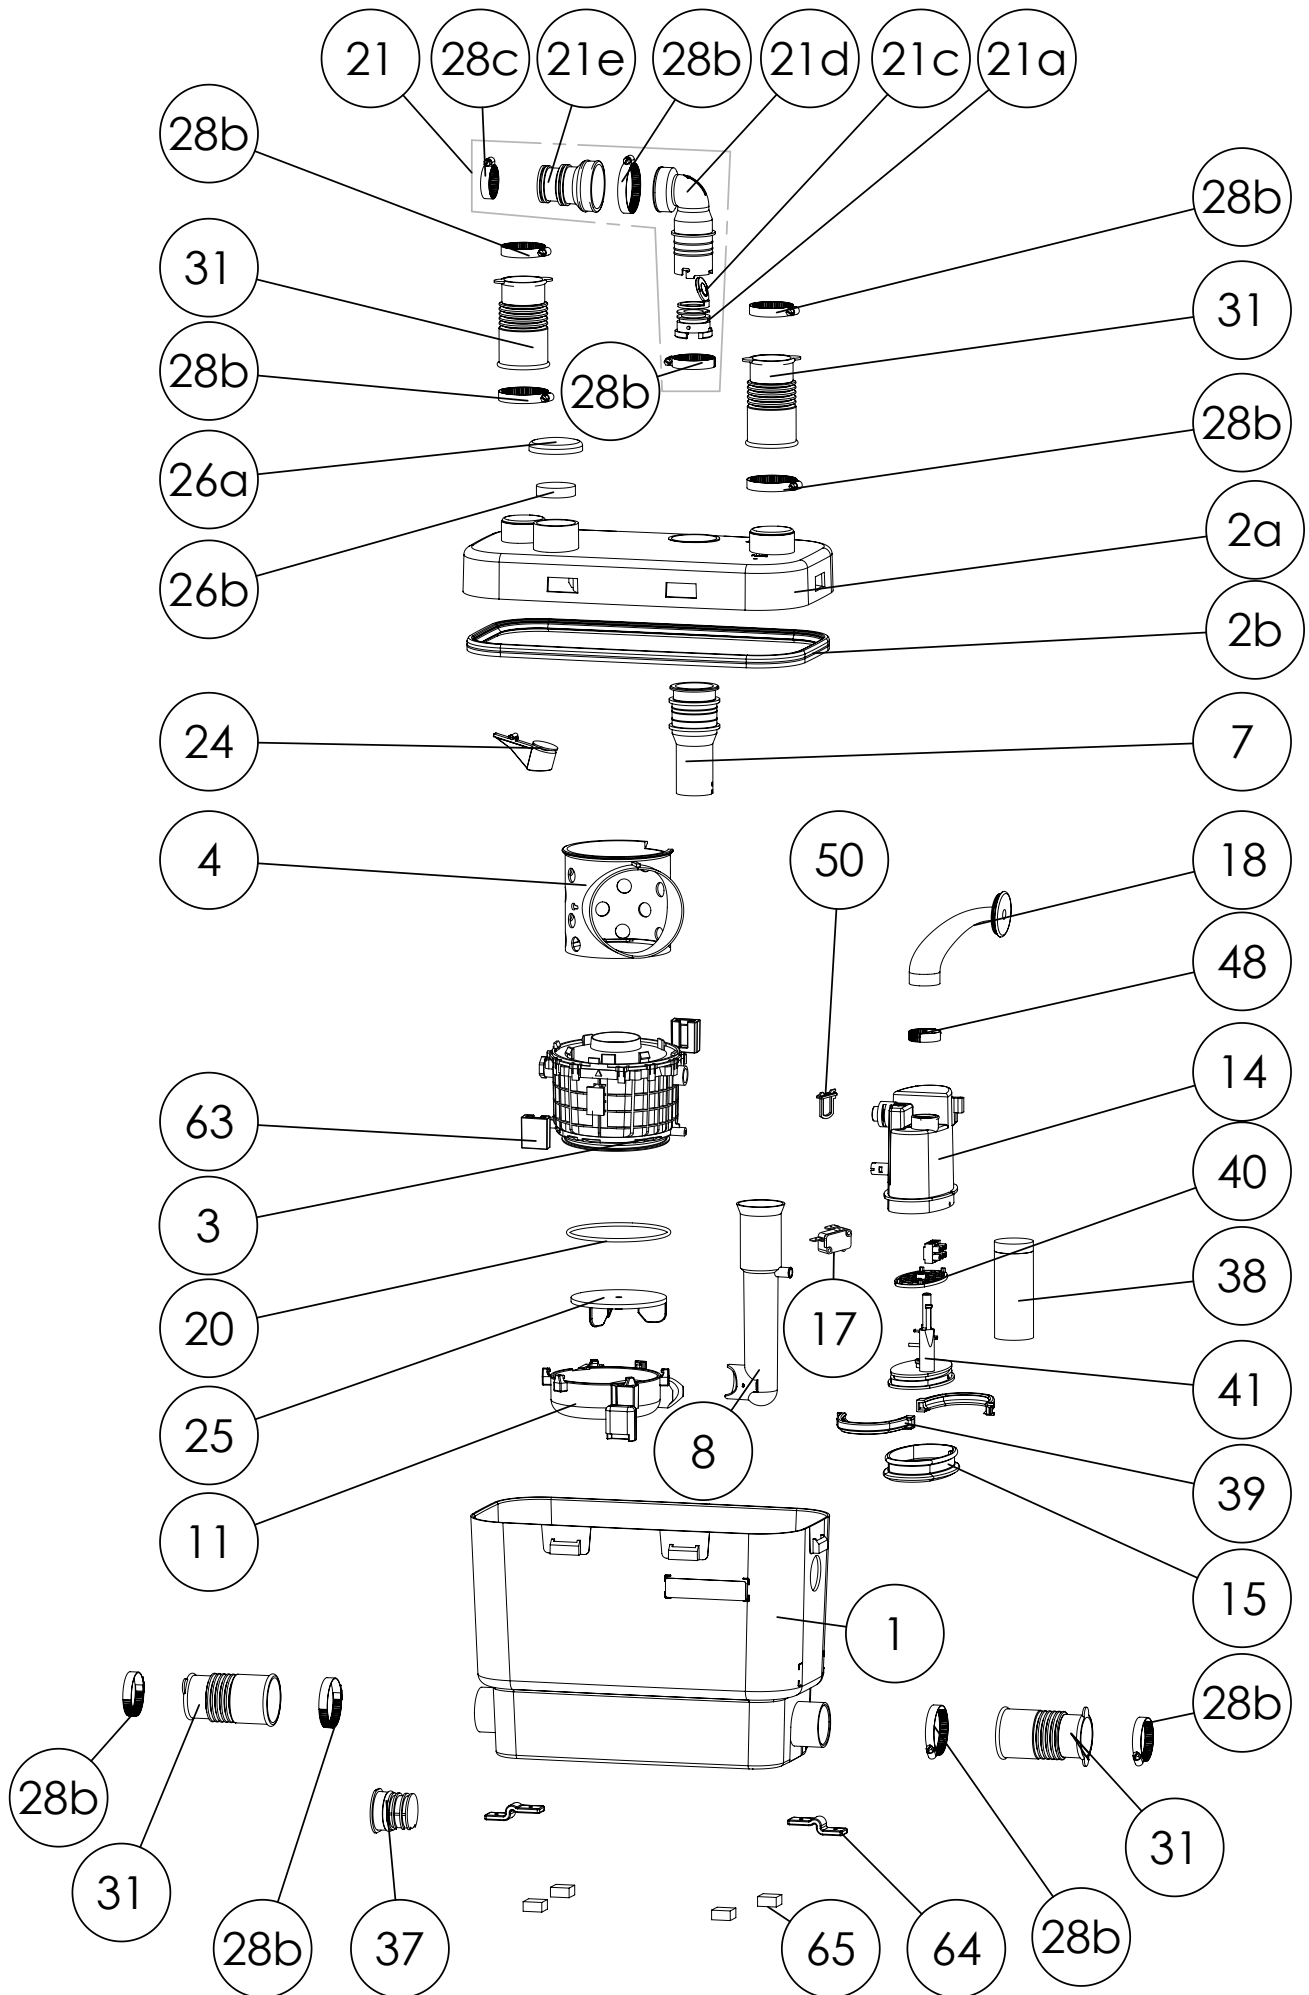

CE

4

5

6

7

8

SANIVITE/SANIPUMP 2

V35
EN 12050-2
T°max: 60°C (5 min/h)
220-240V 50-60Hz
400W 1.7A IP44
6,4Kg