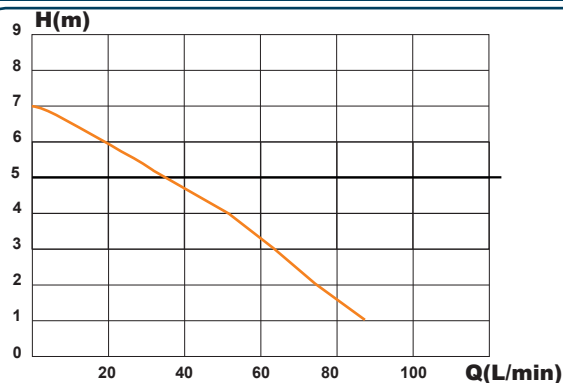

CE

4

5

6

7

8

SANIVITE/SANIPUMP 2

V35
EN 12050-2
T°max: 60°C (5 min/h)
220-240V 50-60Hz
400W 1.7A IP44
6,4Kg