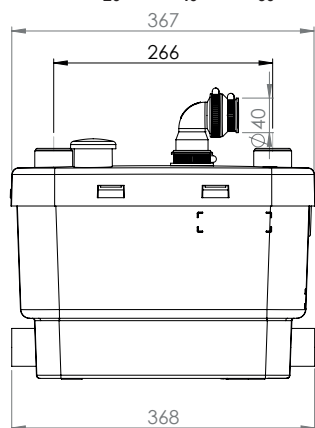

CE

4

5

6

7

8

SANIVITE/SANIPUMP 2

V35
EN 12050-2
T°max: 60°C (5 min/h)
220-240V 50-60Hz
400W 1.7A IP44
6,4Kg