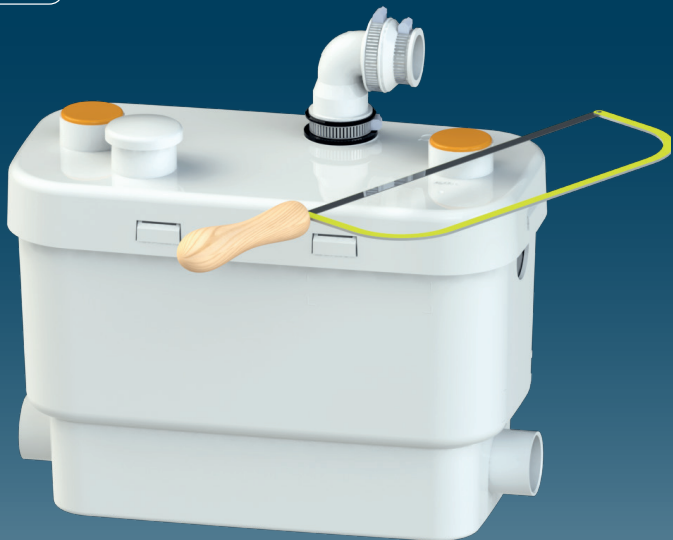

VITE / PUMP 2
1760 04.17

SFA

SANIVITE®

SANIPUMP2®

- | | | | | | |
|----|--------------------------------|----|--------------------------------------|----|-------------------------------|
| FR | NOTICE D'INSTALLATION | SE | INSTALLATIONSANVISNING | RO | MANUAL DE INSTALARE |
| UK | INSTALLATION INSTRUCTIONS | DK | INSTALLATIONSVEJLEDNING | CZ | NÁVOD K INSTALACI A POUŽÍVÁNÍ |
| DE | INSTALLATIONSHINWEISE | NO | INSTALLASJONSANVISING | TR | KURULUM KILAVUZU |
| IT | ISTRUZIONI PER L'INSTALLAZIONE | FI | ASENNUSOHJEET | CN | 用户应保留安装指南以备用 |
| ES | MANUAL DE INSTALACIÓN | HU | FELSZERELÉSI ÉS KEZELÉSI ÚTMUTATÓ | KR | 설치내용서 |
| BR | PT MANUAL DE INSTALAÇÃO | PL | INSTRUKCJA INSTALACJI | HR | UPUTA ZA INSTALACIJU |
| NL | INSTALLATIE VOORSCHRIFTEN | RU | ИНСТРУКЦИЯ ПО МОНТАЖУ И ЭКСПЛУАТАЦИИ | AR | بى ئىرتىلا قىرط |

CE

4

5

6

7

8

SANIVITE/SANIPUMP 2

V35
EN 12050-2
T°max: 60°C (5 min/h)
220-240V 50-60Hz
400W 1.7A IP44
6,4Kg