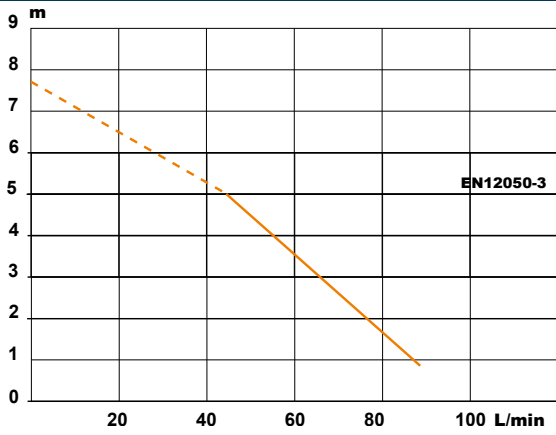

## SANIFLUSH

**K70**

**220-240 V - 50/60 Hz - 400 W - IP44 - 1,9A -**

**⊕ (class 1) - 5,4 Kg**

**EN 12050-3**