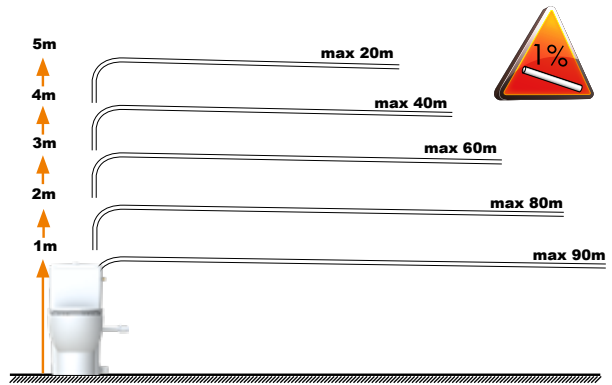

SERVICE HELPLINES

France
Tel. 01 44 82 25 55
Fax. 03 44 94 46 19

United Kingdom
Tel. 08457 650011 (Call from a land line)
Fax. 020 8842 1671

Ireland
Tel. 1850 23 24 25 (LOW CALL)
Fax. +353 46 97 33 093

Australia
Tel. +1300 554 779 Fax. +61.2.9882.6950

Deutschland
Tel. 0800 82 27 82 0 Fax. (060 74) 30928-90

Italia
Tel. 0382 6181
Fax. +39 0382 618200

España
Tel. +34 93 544 60 76
Fax. +34 93 462 18 96

Portugal
Tel. +35 21 911 27 85
Fax. +35 21 957 70 00

Suisse Schweiz Svizzera
Tel. +41 (0)32 631 04 74
Fax. +41 (0)32 631 04 75

Benelux
Tel. +31 475 487100 Fax. +31 475 486515

Sverige
Tel. +08-404 15 30

Norge
Tel. +08-404 15 30

Polska
Tel. (+4822) 732 00 33
Fax. (+4822) 751 35 16

РОССИЯ
Tel. (495) 258 29 51 Fax. (495) 258 29 51

Česká Republika
Tel. +420 266 712 855
Fax. +420 266 712 856

România
Tel. +40 724 364 543 service@saniflo.ro

Türkiye
Tel. +90 212 275 30 88
Fax. +90 212 275 90 58

Brazil
Tel. (11) 3052-2292

中国
Tel. +86(0)21 6218 8969 Fax. +86(0)21 6218 8970

South Africa
Tel. +27 (0)21 286 00 28

Service information : www.sfa.biz