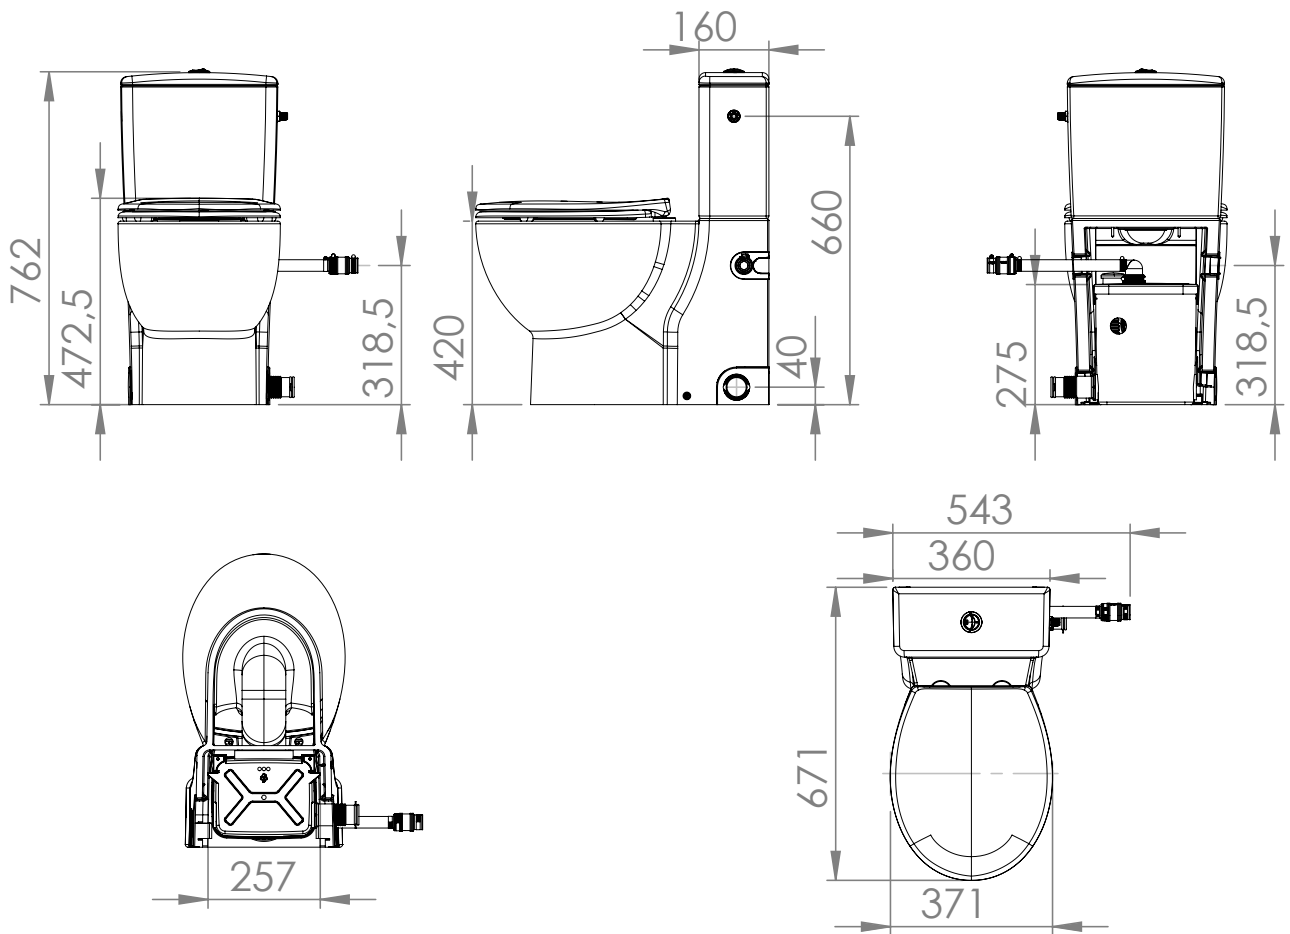

## SANIFLUSH

**K70**

**220-240 V - 50/60 Hz - 400 W - IP44 - 1,9A -**

**⊕ (class 1) - 5,4 Kg**

**EN 12050-3**