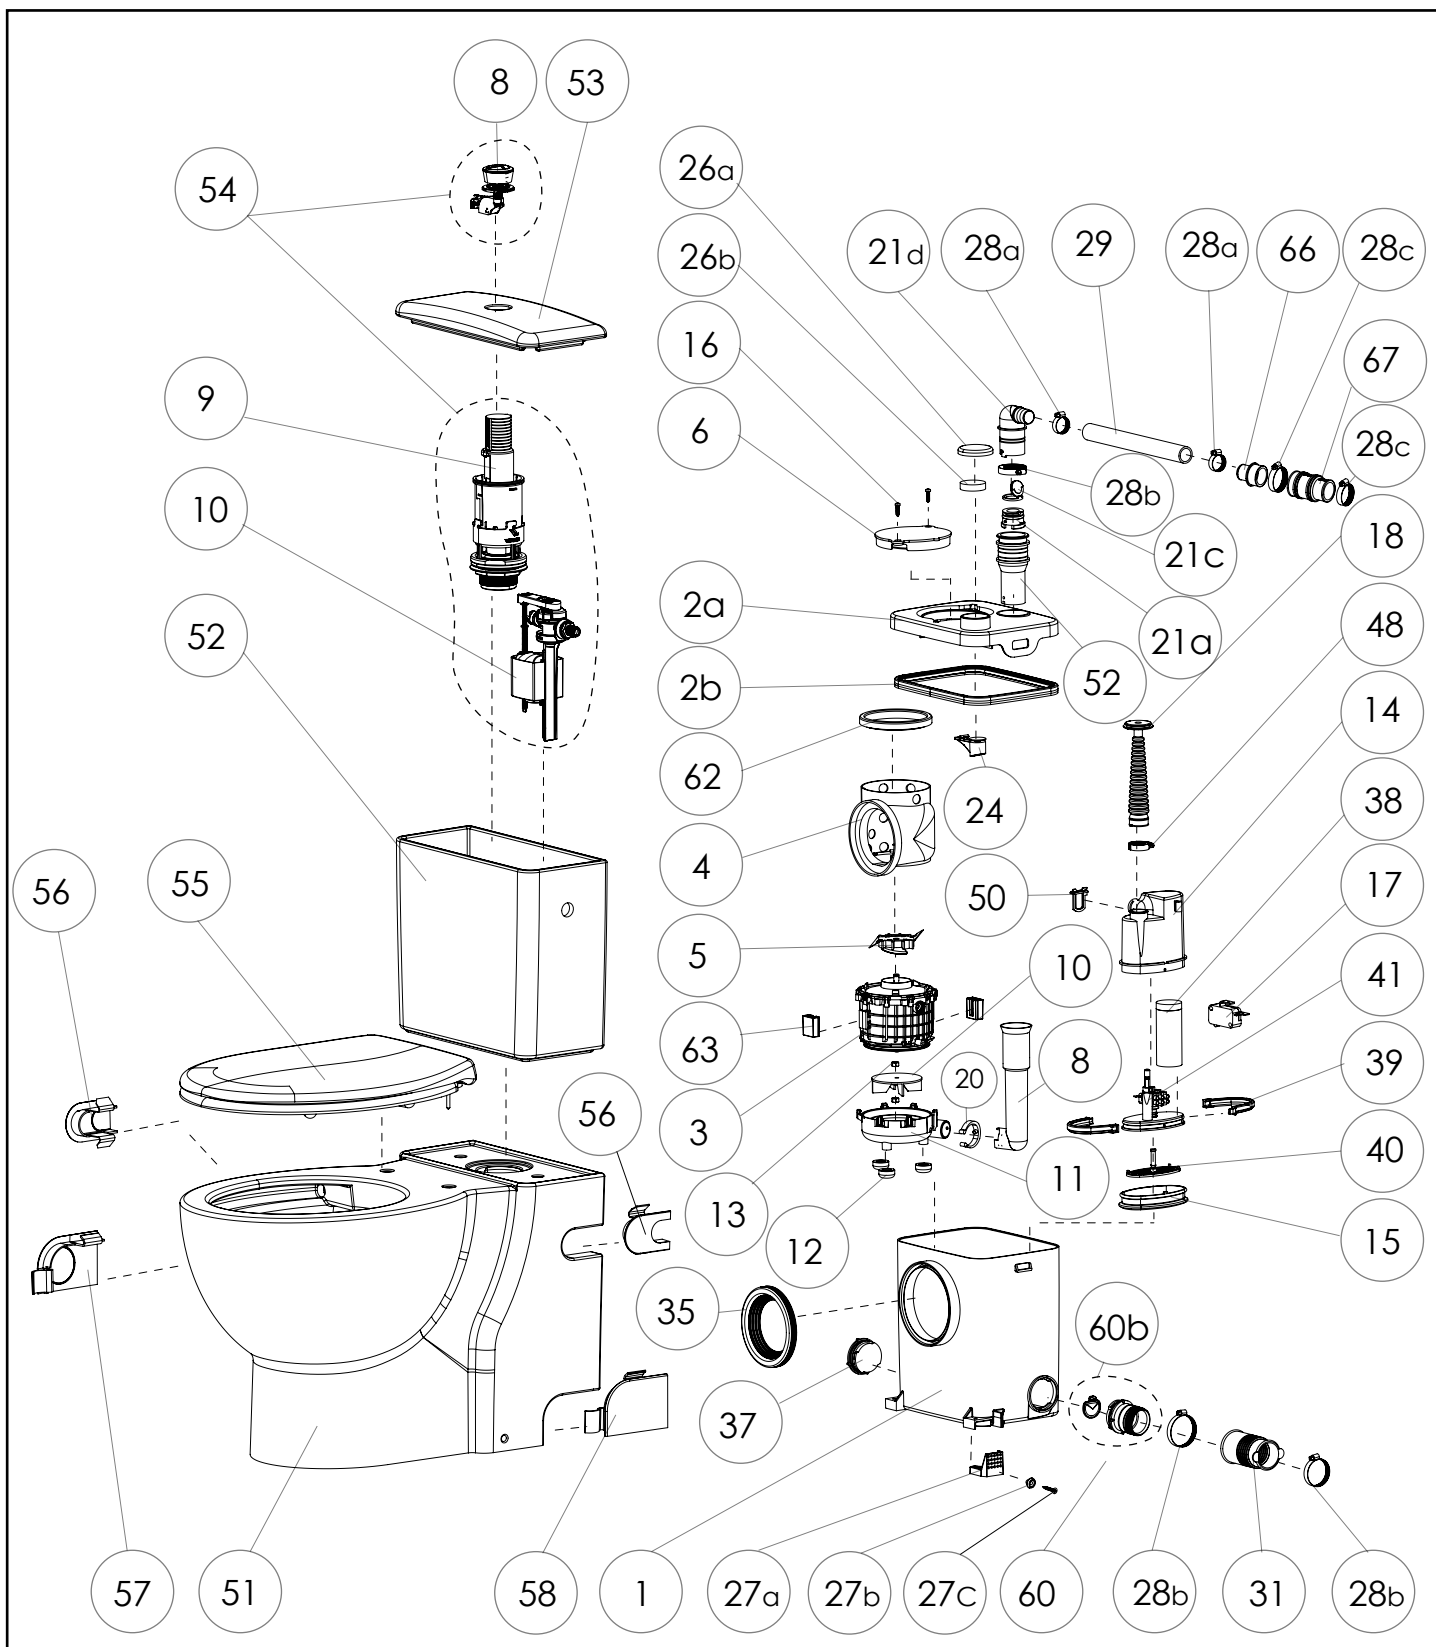

Avant branchement:  
faire couler l'eau pour  
évacuer les impuretés.

Before final connection  
drain off to clear any debris.

1

2

1

2

3

## SANIFLUSH

**K70**

**220-240 V - 50/60 Hz - 400 W - IP44 - 1,9A -**

**⊕ (class 1) - 5,4 Kg**

**EN 12050-3**