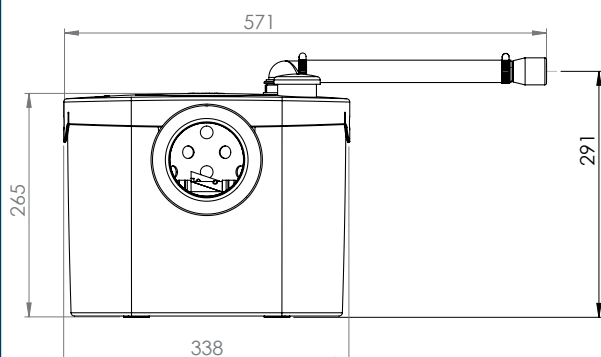

CE

1

2

3

SANIBROYEUR UP

K70
220-240 V - 50/60 Hz
400 W - IP44 - 1,9A -
 **(class 1) - 5,4 Kg**
EN 12050-3

FRANCE

**SOCIÉTÉ FRANÇAISE
D'ASSAINISSEMENT**
41 bis avenue Bosquet - 75007 Paris
Tél. +33 1 44 82 39 00
Fax +33 1 44 82 39 01