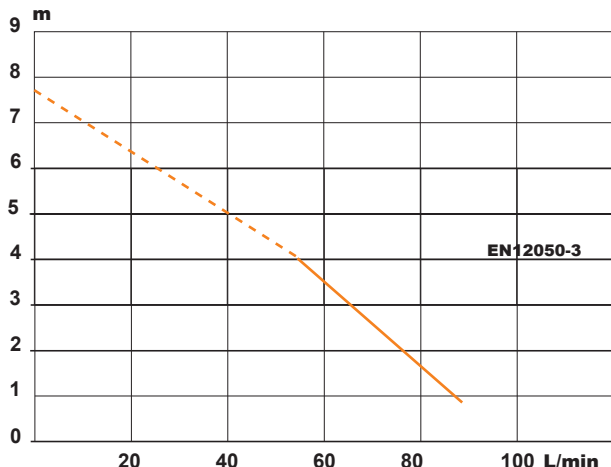

CE

1

2

3

SANIBROYEUR UP

K70
220-240 V - 50/60 Hz
400 W - IP44 - 1,9A -
 **(class 1) - 5,4 Kg**
EN 12050-3

FRANCE

**SOCIÉTÉ FRANÇAISE
D'ASSAINISSEMENT**
41 bis avenue Bosquet - 75007 Paris
Tél. +33 1 44 82 39 00
Fax +33 1 44 82 39 01