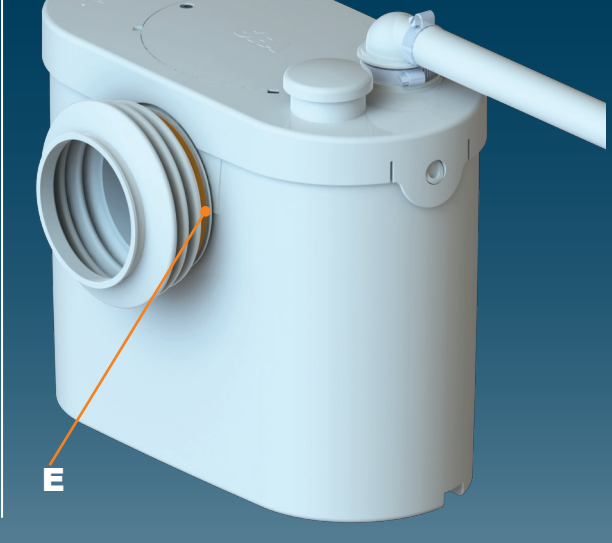

CE

1

2

3

SANIBROYEUR UP

K70
220-240 V - 50/60 Hz
400 W - IP44 - 1,9A -
 **(class 1) - 5,4 Kg**
EN 12050-3

FRANCE

**SOCIÉTÉ FRANÇAISE
D'ASSAINISSEMENT**
41 bis avenue Bosquet - 75007 Paris
Tél. +33 1 44 82 39 00
Fax +33 1 44 82 39 01