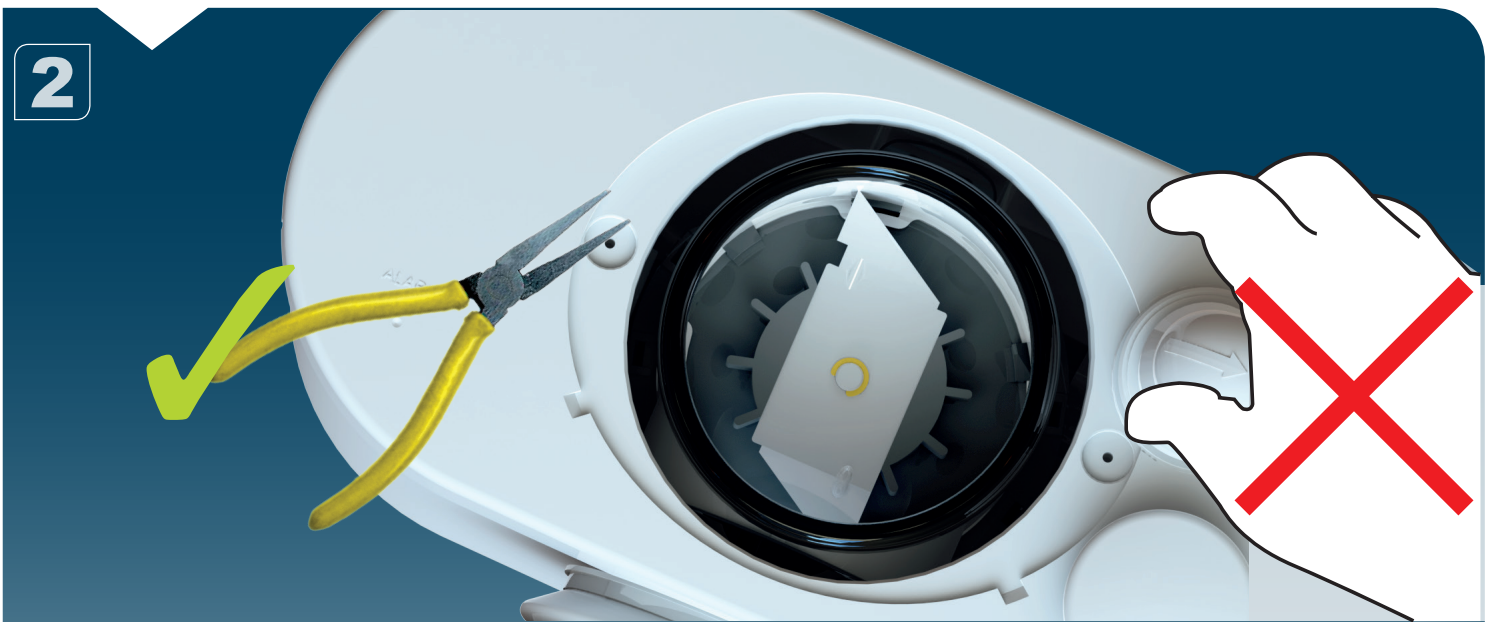

CE

1

2

3

SANIBROYEUR UP

K70
220-240 V - 50/60 Hz
400 W - IP44 - 1,9A -
 **(class 1) - 5,4 Kg**
EN 12050-3

FRANCE

**SOCIÉTÉ FRANÇAISE
D'ASSAINISSEMENT**
41 bis avenue Bosquet - 75007 Paris
Tél. +33 1 44 82 39 00
Fax +33 1 44 82 39 01