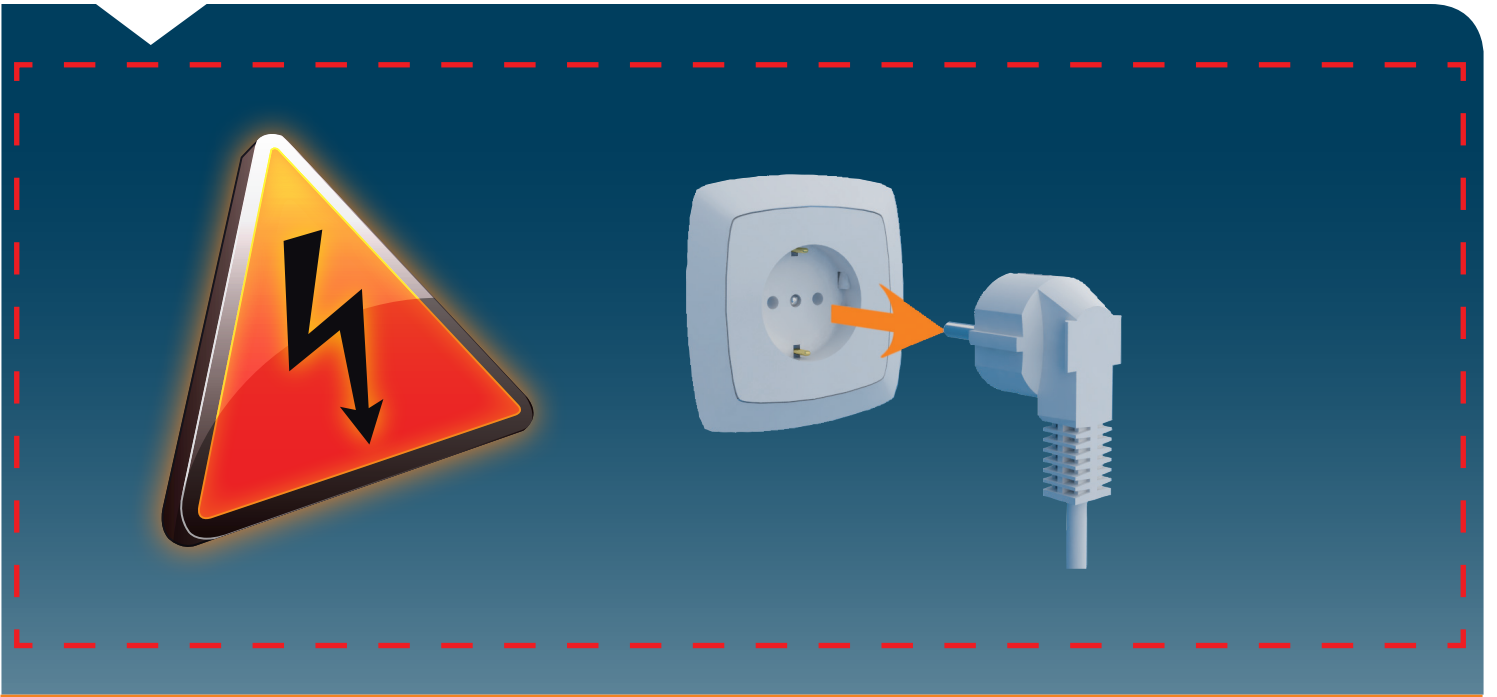

CE

1

2

3

SANIBROYEUR UP

K70
220-240 V - 50/60 Hz
400 W - IP44 - 1,9A -
 **(class 1) - 5,4 Kg**
EN 12050-3

FRANCE

**SOCIÉTÉ FRANÇAISE
D'ASSAINISSEMENT**
41 bis avenue Bosquet - 75007 Paris
Tél. +33 1 44 82 39 00
Fax +33 1 44 82 39 01