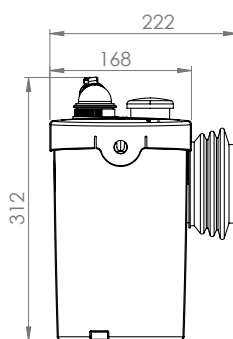

CE

1

2

3

SANIBROYEUR UP

K70
220-240 V - 50/60 Hz
400 W - IP44 - 1,9A -
 **(class 1) - 5,4 Kg**
EN 12050-3

FRANCE

**SOCIÉTÉ FRANÇAISE
D'ASSAINISSEMENT**
41 bis avenue Bosquet - 75007 Paris
Tél. +33 1 44 82 39 00
Fax +33 1 44 82 39 01