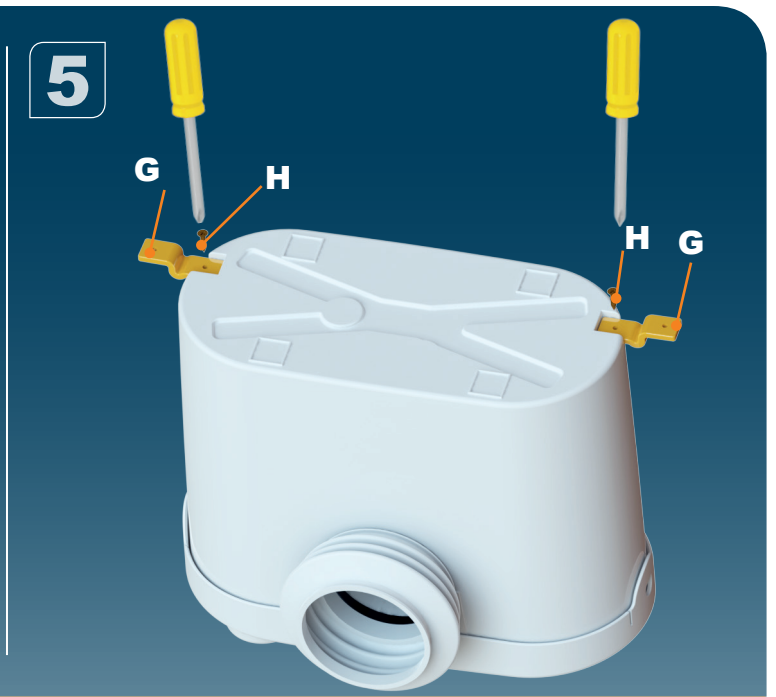

SANIBROYEUR
1710 07.16

SFA

SANIBROYEUR® UP

SANIBROY® UP

SANIFLO® UP

SANITRIT® UP

- | | | |
|--|--|---|
| FR NOTICE D'INSTALLATION | SE INSTALLATIONSANVISNING | RO MANUAL DE INSTALARE |
| UK INSTALLATION INSTRUCTIONS | DK INSTALLATIONSVEJLEDNING | CZ NÁVOD K INSTALACI A POUŽÍVÁNÍ |
| DE INSTALLATIONSHINWEISE | NO INSTALLASJONSANVISING | TR KURULUM KILAVUZU |
| IT ISTRUZIONI PER L'INSTALLAZIONE | FI ASENNUSOHJEET | CN 用户应保留安装指南以备用 |
| ES MANUAL DE INSTALACIÓN | HU FELSZERELÉSI ÉS KEZELÉSI ÚTMUTATÓ | KR 설치내용서 |
| BR PT MANUAL DE INSTALAÇÃO | PL INSTRUKCJA INSTALACJI | HR UPUTA ZA INSTALACIJU |
| NL INSTALLATIE VOORSCHRIFTEN | RU ИНСТРУКЦИЯ ПО МОНТАЖУ И ЭКСПЛУАТАЦИИ | AR بيكرتلا قرط |

CE

1

2

3

SANIBROYEUR UP

K70
220-240 V - 50/60 Hz
400 W - IP44 - 1,9A -
 **(class 1) - 5,4 Kg**
EN 12050-3

FRANCE

**SOCIÉTÉ FRANÇAISE
D'ASSAINISSEMENT**
41 bis avenue Bosquet - 75007 Paris
Tél. +33 1 44 82 39 00
Fax +33 1 44 82 39 01