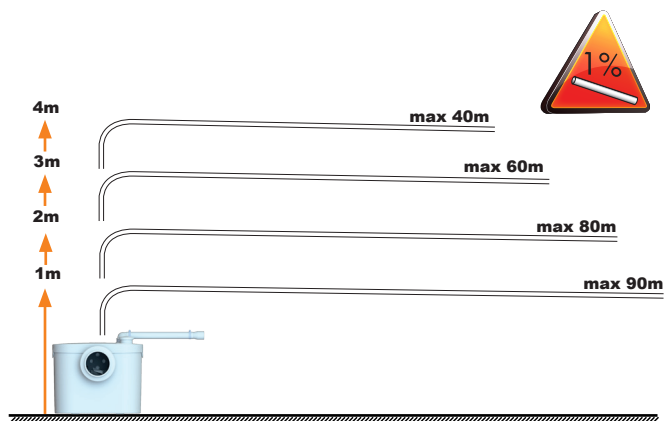

CE

1

2

3

SANIBROYEUR UP

K70
220-240 V - 50/60 Hz
400 W - IP44 - 1,9A -
 **(class 1) - 5,4 Kg**
EN 12050-3

FRANCE

**SOCIÉTÉ FRANÇAISE
D'ASSAINISSEMENT**
41 bis avenue Bosquet - 75007 Paris
Tél. +33 1 44 82 39 00
Fax +33 1 44 82 39 01