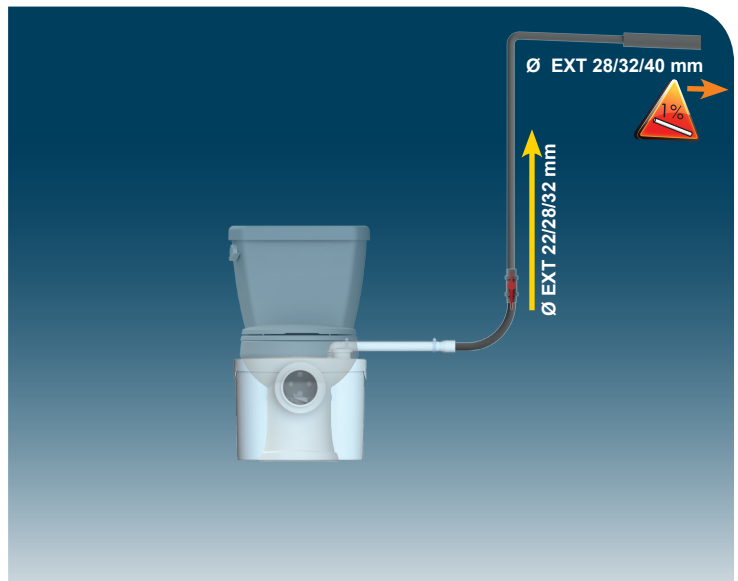

SANIBROYEUR
1710 07.16

SFA

SANIBROYEUR® UP

SANIBROY® UP

SANIFLO® UP

SANITRIT® UP

- | | | |
|--|--|---|
| FR NOTICE D'INSTALLATION | SE INSTALLATIONSANVISNING | RO MANUAL DE INSTALARE |
| UK INSTALLATION INSTRUCTIONS | DK INSTALLATIONSVEJLEDNING | CZ NÁVOD K INSTALACI A POUŽÍVÁNÍ |
| DE INSTALLATIONSHINWEISE | NO INSTALLASJONSANVISING | TR KURULUM KILAVUZU |
| IT ISTRUZIONI PER L'INSTALLAZIONE | FI ASENNUSOHJEET | CN 用户应保留安装指南以备用 |
| ES MANUAL DE INSTALACIÓN | HU FELSZERELÉSI ÉS KEZELÉSI ÚTMUTATÓ | KR 설치내용서 |
| BR PT MANUAL DE INSTALAÇÃO | PL INSTRUKCJA INSTALACJI | HR UPUTA ZA INSTALACIJU |
| NL INSTALLATIE VOORSCHRIFTEN | RU ИНСТРУКЦИЯ ПО МОНТАЖУ И ЭКСПЛУАТАЦИИ | AR بيكرتلا قرط |

CE

1

2

3

SANIBROYEUR UP

K70
220-240 V - 50/60 Hz
400 W - IP44 - 1,9A -
 **(class 1) - 5,4 Kg**
EN 12050-3

FRANCE

**SOCIÉTÉ FRANÇAISE
D'ASSAINISSEMENT**
41 bis avenue Bosquet - 75007 Paris
Tél. +33 1 44 82 39 00
Fax +33 1 44 82 39 01