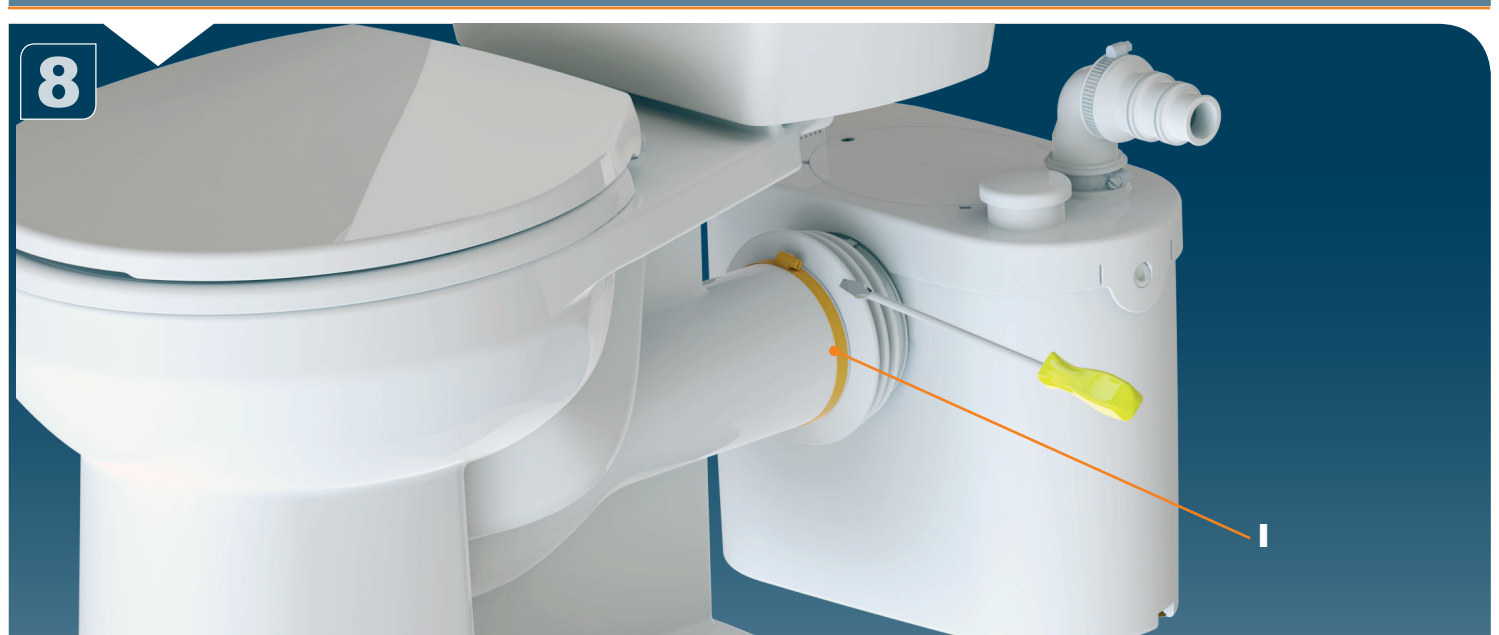

CE

1

2

3

SANIBROYEUR UP

K70
220-240 V - 50/60 Hz
400 W - IP44 - 1,9A -
 **(class 1) - 5,4 Kg**
EN 12050-3

FRANCE

**SOCIÉTÉ FRANÇAISE
D'ASSAINISSEMENT**
41 bis avenue Bosquet - 75007 Paris
Tél. +33 1 44 82 39 00
Fax +33 1 44 82 39 01