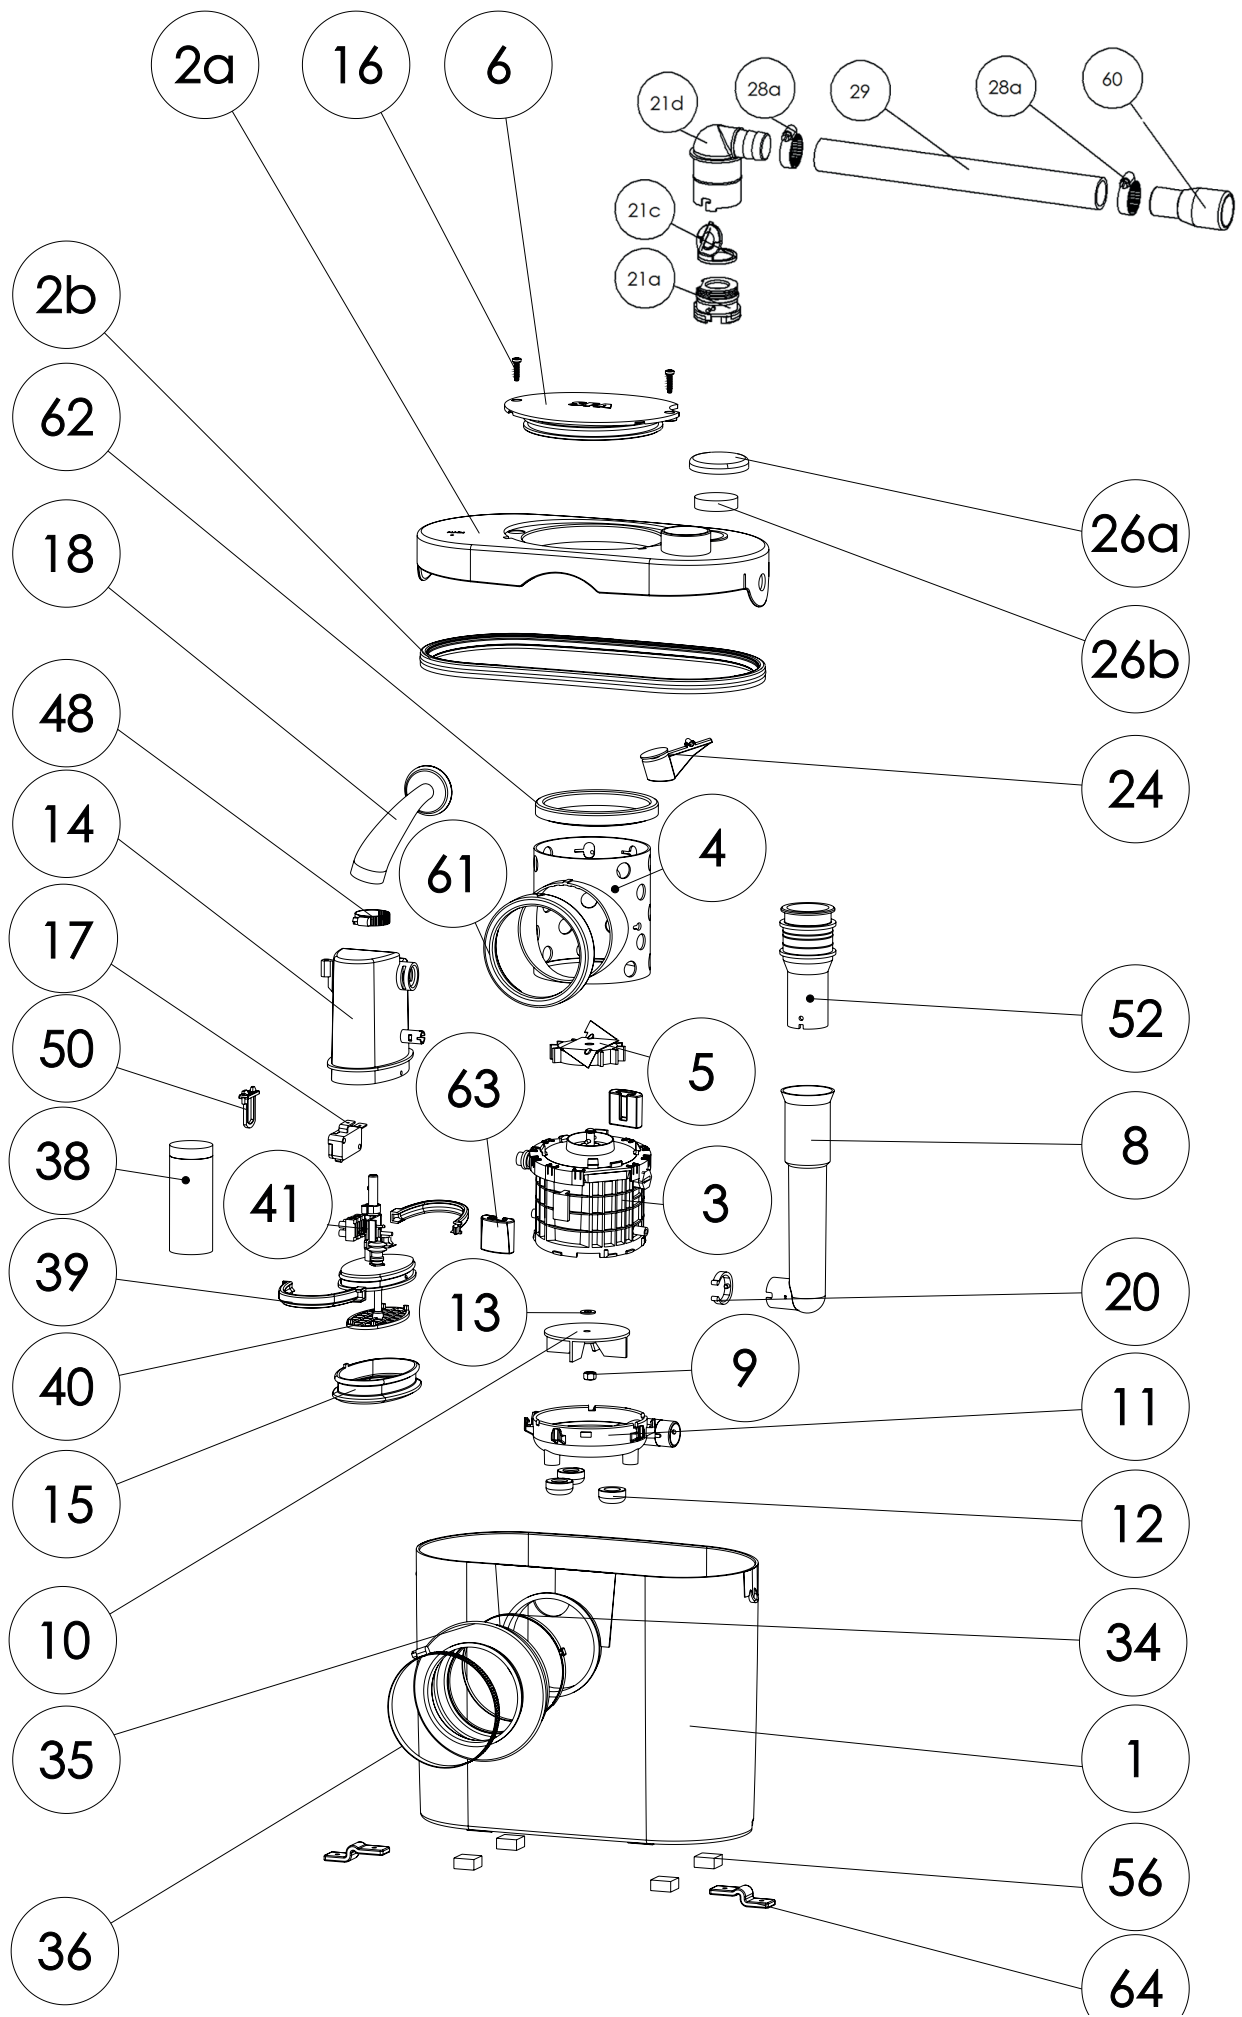

SANIBROYEUR
1710 07.16

SFA

SANIBROYEUR® UP

SANIBROY® UP

SANIFLO® UP

SANITRIT® UP

- | | | |
|--|--|---|
| FR NOTICE D'INSTALLATION | SE INSTALLATIONSANVISNING | RO MANUAL DE INSTALARE |
| UK INSTALLATION INSTRUCTIONS | DK INSTALLATIONSVEJLEDNING | CZ NÁVOD K INSTALACI A POUŽÍVÁNÍ |
| DE INSTALLATIONSHINWEISE | NO INSTALLASJONSANVISING | TR KURULUM KILAVUZU |
| IT ISTRUZIONI PER L'INSTALLAZIONE | FI ASENNUSOHJEET | CN 用户应保留安装指南以备用 |
| ES MANUAL DE INSTALACIÓN | HU FELSZERELÉSI ÉS KEZELÉSI ÚTMUTATÓ | KR 설치내용서 |
| BR PT MANUAL DE INSTALAÇÃO | PL INSTRUKCJA INSTALACJI | HR UPUTA ZA INSTALACIJU |
| NL INSTALLATIE VOORSCHRIFTEN | RU ИНСТРУКЦИЯ ПО МОНТАЖУ И ЭКСПЛУАТАЦИИ | AR بيكرتلا قرط |

CE

1

2

3

SANIBROYEUR UP

K70
220-240 V - 50/60 Hz
400 W - IP44 - 1,9A -
 **(class 1) - 5,4 Kg**
EN 12050-3

FRANCE

**SOCIÉTÉ FRANÇAISE
D'ASSAINISSEMENT**
41 bis avenue Bosquet - 75007 Paris
Tél. +33 1 44 82 39 00
Fax +33 1 44 82 39 01