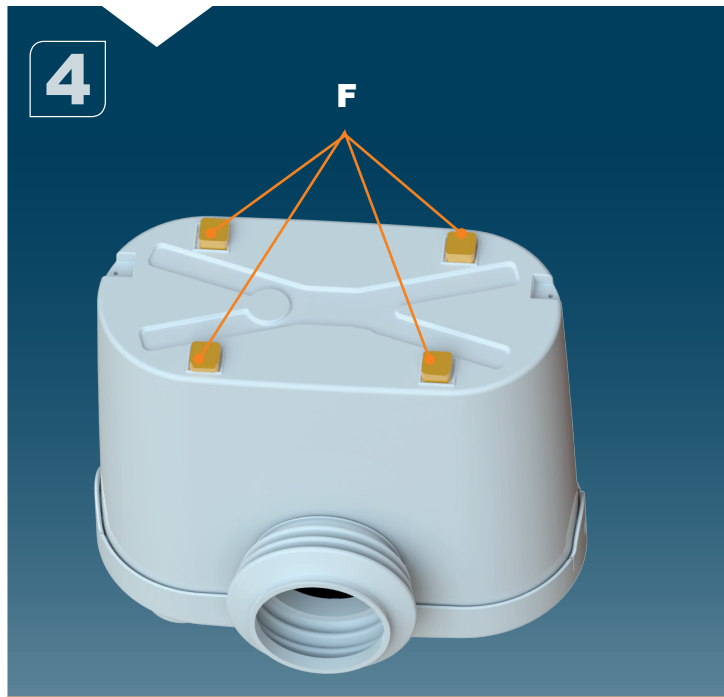

CE

1

2

3

SANIBROYEUR UP

K70
220-240 V - 50/60 Hz
400 W - IP44 - 1,9A -
 **(class 1) - 5,4 Kg**
EN 12050-3

FRANCE

**SOCIÉTÉ FRANÇAISE
D'ASSAINISSEMENT**
41 bis avenue Bosquet - 75007 Paris
Tél. +33 1 44 82 39 00
Fax +33 1 44 82 39 01