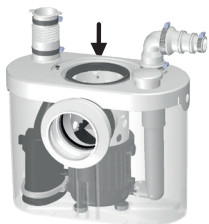

BOMBEAMENTO
VERTICAL OU
HORIZONTAL

5 m

Referência:

EAN
3308811398017
ST2UPBR

Sanitop[®] UP

De fácil instalação e manutenção:

Ideal para instalar um vaso sanitário com pia.
Possui uma tampa superior removível para
acesso direto ao cesto coletor de resíduos.

CARACTERÍSTICAS TÉCNICAS

Número de entradas disponíveis	2
Ø das entradas	100/40 mm
Ø do tubo de recalque	22/28/32 mm
Potência do motor	400 W
Tensão	220 V / 60 Hz
Classe elétrica	1
Índice de proteção	IP44
Nível sonoro	46 dB(A) 

Fornecido com adaptadores, válvula de retenção e filtro de carvão
ativado para neutralizar os odores

ACESSO AO CESTO DE RETENÇÃO

- ➔ Uma abertura removível permite retirar qualquer corpo estranho descartado por acidente
- ➔ Sem necessidade de desmontar o aparelho e esvaziar o reservatório